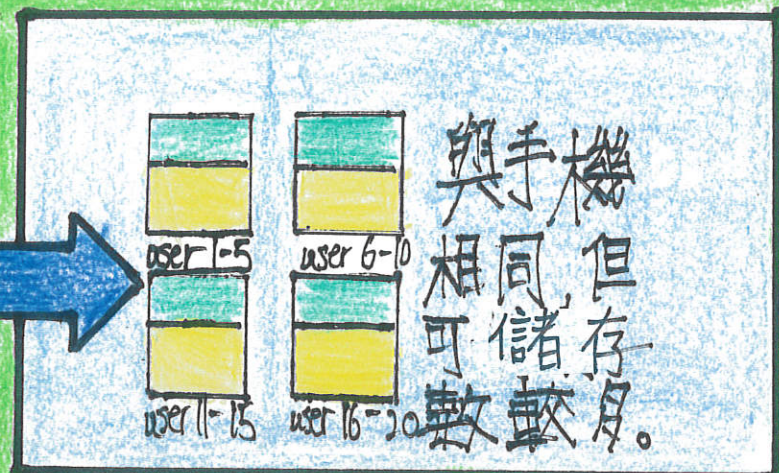

你知道嗎？
其實從人臉可以解讀許多資訊。

想不到啊！
原來不只我會用人臉辨識系統啊！

其實...
在電腦中,各界都在開發 Face ID 呢!

名字: 阿華
數字: 1
情緒: 開心

人臉不只可以解鎖東西, 還可以用來解讀年紀和情緒。

除了手機，還有其它的應用嗎？

用途很廣唷！還有.....

Face Swap 換臉軟體