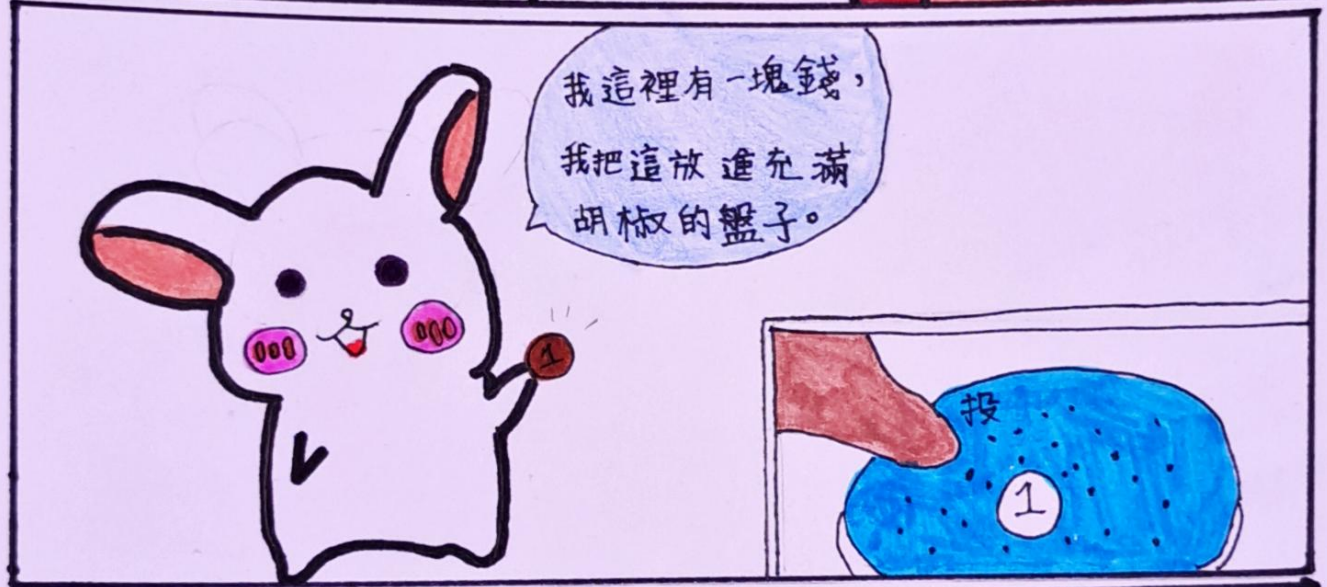

! 一塵不染

那是你...
方法不對!!!

?

啊?

看我的

散開?
?

哪呢?!

這是為什麼?

這是因為清潔劑破壞了水的表面張力，所以水順勢把胡椒粉用到邊緣啦~

那10000元...?

做梦!

不~o

END...